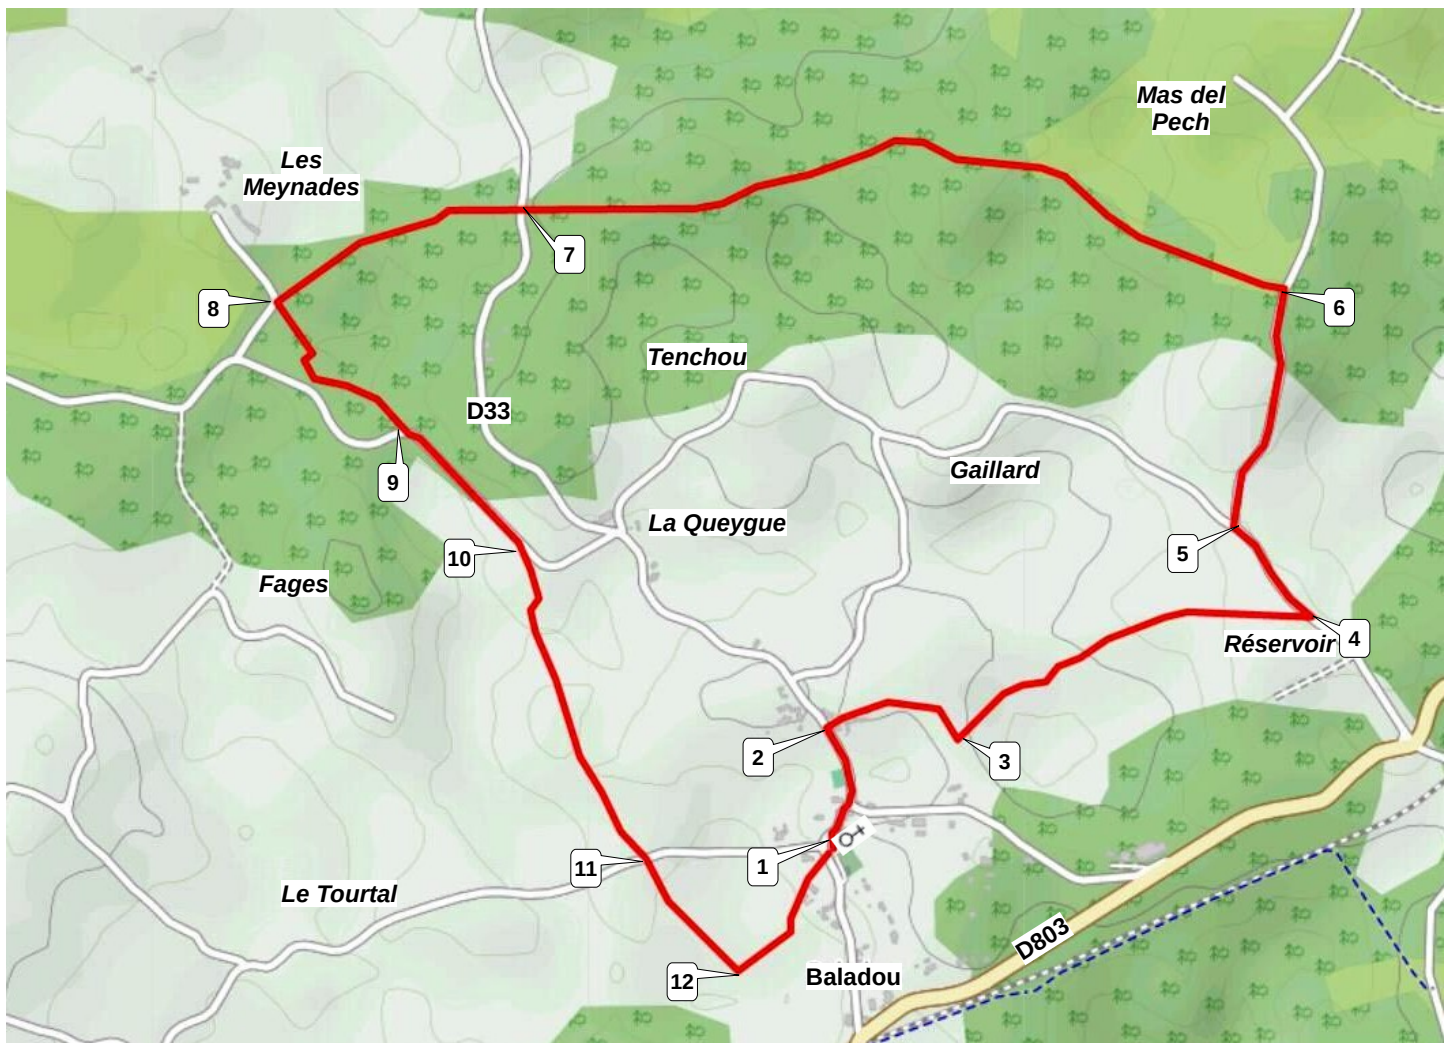

**COMMUNE DE
BALADOU**

CIRCUIT « MAS DEL PECH » (MARQUAGE EN JAUNE)

DISTANCE : 7 KM - DURÉE : 2 HEURES

Les numéros sur la carte renvoient au descriptif du parcours

1 km