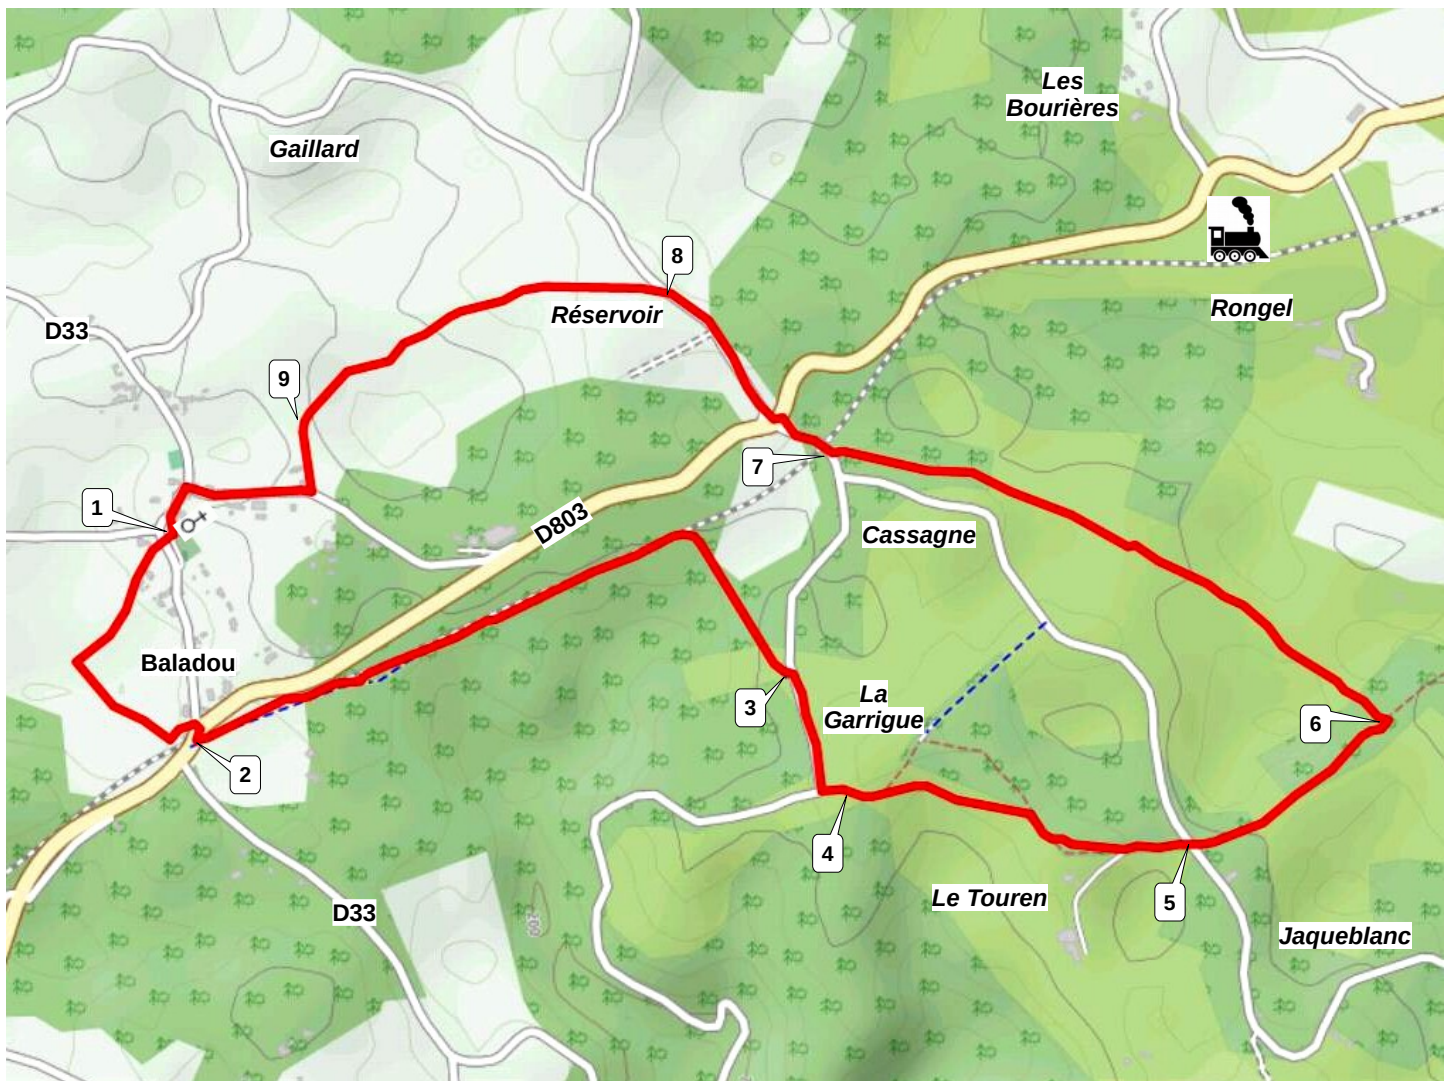

**COMMUNE DE
BALADOU**

CIRCUIT « LAGARRIGUE » (MARQUAGE EN JAUNE)

DISTANCE : 7 KM - DURÉE : 2 HEURES

Les numéros sur la carte renvoient au descriptif du parcours

1 km

Fond de carte : OpenStreetMap
Légende : OpenCycleMap
Version 01/2020